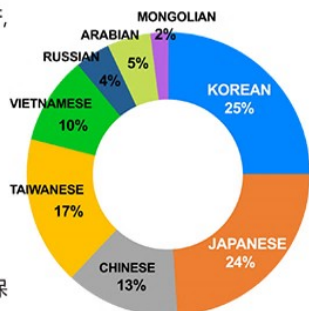

SMEAG 的特别之处

The training program's excellence SMEAG

Why study IELTS at SMEAG

SMEAG ensure your English test scores

菲律宾唯一的 IELTS, TOEIC, TOEFL, ACT ES, CAMBRIDGE, BULATS 官方考试中心

SMEAG 以多年积攒的教育优势通过了严格的考场设定认证, 最终申请到了多个官方考试中心。

除了SMEAG 的学生, 外部考生也可以申请在SMEAG的考场进行考试。

*假冒其他认证中心和未经授权使用该标记的其他学校/机构会受到法律制裁。

- Cambridge 官方考试准备机构/进行官方考试 (SMEAG第1校区 SPARTA校区)
- 英国文化院 IELTS 官方考场 (SMEAG 第2校区 CLASSIC校区)
- ETS 指定托业/托福 官方考场 (SMEAG 第3校区 CAPITAL校区)
- Cambridge 公认 BULATS 官方考场 (SMEAG 第3校区 CAPITAL校区)

450 350 350 350
学生总数 1,500 人

拥有1,500名学生的菲律宾最大英语培训学校, 并拥有最多的专业讲师

► 菲律宾最大规模, 运营三个校区

总学生为1,500名, 是菲律宾最大的英语培训学校。并与国际公认机构 (英国文化院, ETS, ACT ES) 合力, 与全球90多个大学, 企业合作, 提供最好的英语学习环境。

SPARTA - 450 / CLASSIC - 350 / CAPITAL - 350 / SMEAG GLOBAL SCHOOL - 350 共 1,500 名

► 拥有最多的专业讲师

英文学, 教育学出身的优秀人士, 7个阶段的录用过程, 定期进行严格的培训

TOEIC (50名) / IELTS (100名) / ESL (150名) / TOEFL (30名) / CAMBRIDGE (20名) / BUSINESS (80名)

教师团队最庞大

最多它国籍学生的比率

SMEAG 是菲律宾300间语学院中拥有最多国籍学生的学校(韩国, 日本, 中国, 台湾, 越南, 泰国, 伊朗, 西班牙, 俄罗斯等), 因此会有各个国籍的担当经理, 来使学生可以无虑的学习。

与其他国籍的学生在一起, 自然用英语交流, 可以提高学生的英语水平。

SMEAG 在学习英语的同时, 下课后可以和其他国家的学生交流, 了解其他国家的文化。

- CHINESE (13%) / TAIWANESE (17%) / KOREAN (25%) / VIETNAMESE (10%) / JAPANESE (24%) / RUSSIAN (4%) / ARABIAN (5%) / MONGOLIAN (2%)

98%达成目标! 官方 IELTS / TOEIC / TOEFL / CAMBRIDGE 保证班项目

每周进行模拟考试以练习真考。

每个课程的保障班, 直到获得目标分数为止, 免费提供官方考试。(与一般班的课程内容, 学费一样, 只是保障条件不同)

保障班的学生们, 98%都可以获得自己的目标分数。

学生国籍最多样

学生管理系统

► 在线学事管理系统

SMEAG 单独编制了一套系统来对学生的课程表, 出勤率, 成绩等进行掌握可以有效地对学生的学事进行管理。并且会在学校的官网进行查询。

► 安全教育

紧急事件发生时, 与当地人发生摩擦时, 遇到危险时等的应对方法, 预防发生事故。

目标分数达成率最高