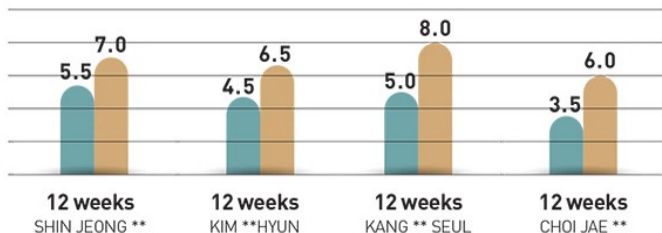

学生成绩

目前通过SMEAG的雅思课程很多学生得到了移民, 工作, 留学到加拿大, 新西兰, 澳大利亚所需的分数。

SMEAG雅思学生的官方考试成绩。