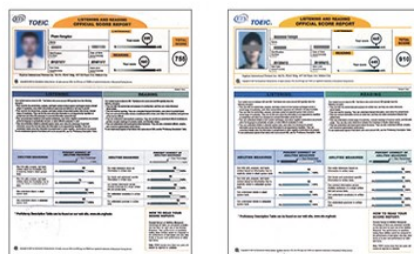

SMEAG TOEIC 保障班学生的成绩实现度

通过SMEAG体制化的TOEIC课程：韩国，日本，台湾和越南等的学生得到了就业或移民所需的官方成绩！

SMEAG TOEIC 学生的官方考试成绩