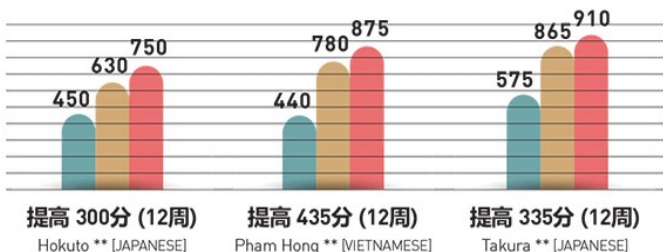

SMEAG TOEIC 保障班学生的成绩实现度

通过SMEAG体制化的TOEIC课程：韩国，日本，台湾和越南等的学生得到了就业或移民所需的官方成绩！

SMEAG TOEIC 学生的官方考试成绩